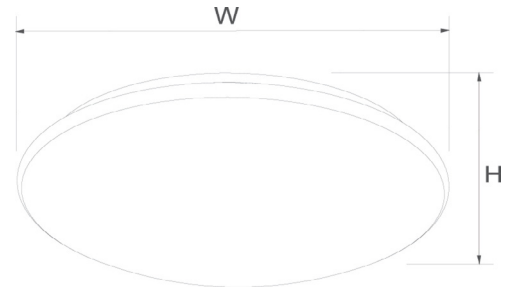

## 12" / 14" / 16" Dome Ceiling Mount